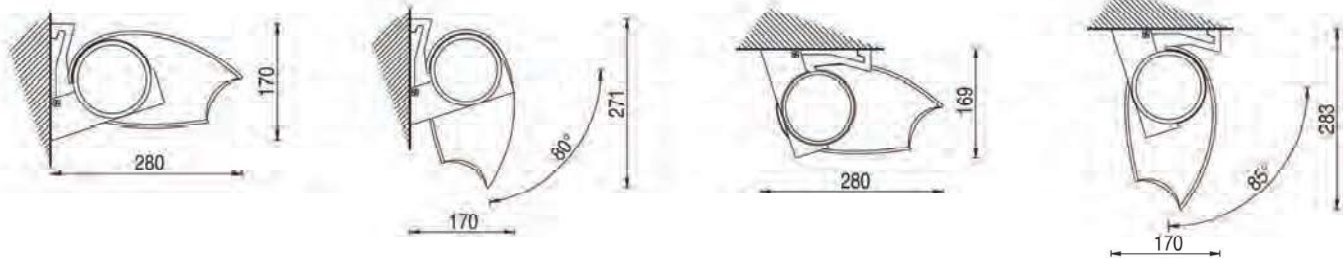

# DOMINA

DOUBLES CABLES GAINÉS

projections de 160 à 310cm

projections de 360cm

**DOMEA - 2 BRAS**  
**DOMINA**

AVANCÉE	LARGEUR MINI
1600	1940
2100	2440
2600	2940
3100	3440
3500	4440