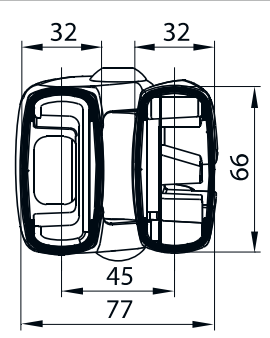

# DOMINA

DOUBLES CABLES GAINÉS

projections de 160 à 310cm

projections de 360cm

**DOMEA - 2 BRAS**  
**DOMINA**

AVANCÉE	LARGEUR MINI
1600	1940
2100	2440
2600	2940
3100	3440
3500	4440