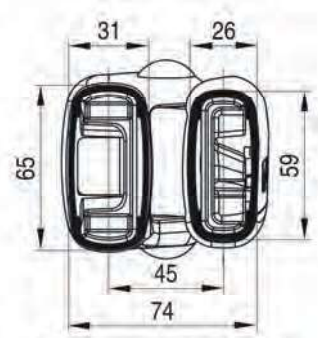

# DOMINA

DOUBLES CABLES GAINÉS

projections de 160 à 310cm

projections de 360cm

**DOMEA - 2 BRAS**  
**DOMINA**

AVANCÉE	LARGEUR MINI
1600	1940
2100	2440
2600	2940
3100	3440
3500	4440