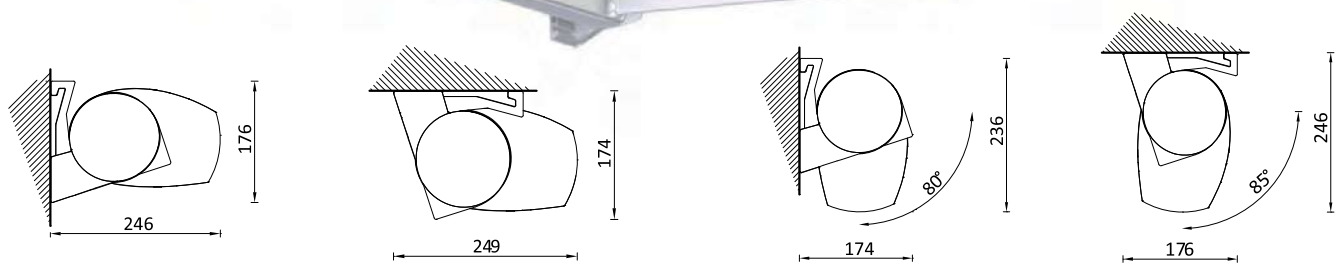

# DOMINA

DOUBLES CABLES GAINÉS

projections de 160 à 310cm

projections de 360cm

**DOMEA - 2 BRAS**  
**DOMINA**

AVANCÉE	LARGEUR MINI
1600	1940
2100	2440
2600	2940
3100	3440
3500	4440