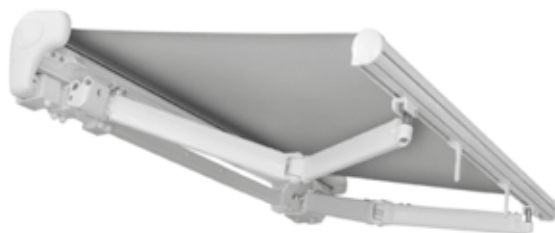

EOLIS 3D RTS
EOLIS 3D iO

EOLIS MURAL RTS
OU iO

ECLAIRAGE LED

INTÉGRÉ DANS LE PROFIL DU BRAS
AVEC VARIATEUR DE PUISSANCE

SITUO 5 iO VARIATION

- Technologie radio Somfy
- Pilotage centralisé via des commandes ou automatismes Somfy
- Installation évolutive sans travaux

BANNE COFFRE & CASSETTE

ELONA

Cassette conçue pour les façades sans avancée de toit.
Son capot parfaitement intégré assure une protection de la toile des intempéries.

DIM MAXI : L 5900 mm - Bras 3600 mm

COLORIS RAL ARMATURE : BLANC : 9010 BEIGE : 1013