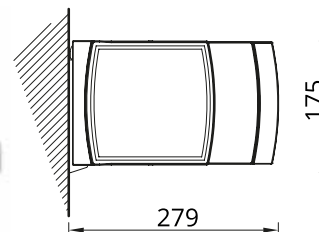

BANNE COFFRE & CASSETTE

ELONA

Cassette conçue pour les façades sans avancée de toit.
Son capot parfaitement intégré assure une protection de la toile des intempéries.

DIM MAXI : L 5900 mm - Bras 3600 mm

COLORIS RAL ARMATURE : BLANC : 9010 BEIGE : 1013

TIGA

Coffre compact et discret.

DIM MAXI : L 5500 mm - Bras 3100 mm

COLORIS RAL ARMATURE : BLANC : 9010 BEIGE : 1013 GRIS : 7016 FS

DOMINA

Coffre élégant au design intemporel.

DIM MAXI : L 5900 mm - Bras 3600 mm

COLORIS RAL ARMATURE : BLANC : 9010 BEIGE : 1013 GRIS : 7016 FS

RIVIERA

Coffre haut de gamme de conception innovante.

**DIM MAXI : L 5900 mm
Bras 4100 mm (pour les grandes terrasses)**

COLORIS RAL ARMATURE : BLANC : 9010 BEIGE : 1013 GRIS : 7016 FS

PYRENA

Coffre moderne de haute qualité au design simple et épuré.

DIM MAXI : L 5900 mm - Bras 4100 mm

COLORIS RAL ARMATURE : BLANC : 9010 BEIGE : 1013 GRIS : 7016 FS

VOTRE INSTALLATEUR