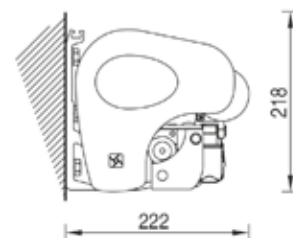

BANNE COFFRE & CASSETTE

ELONA

Cassette conçue pour les façades sans avancée de toit.
Son capot parfaitement intégré assure une protection de la toile des intempéries.

DIM MAXI : L 5900 mm - Bras 3600 mm

COLORIS RAL ARMATURE : BLANC : 9010 BEIGE : 1013

TIGA

Coffre compact et discret.

DIM MAXI : L 5500 mm - Bras 3100 mm

COLORIS RAL ARMATURE : BLANC : 9010 BEIGE : 1013 GRIS : 7016 FS

DOMINA

Coffre élégant au design intemporel.

DIM MAXI : L 5900 mm - Bras 3600 mm