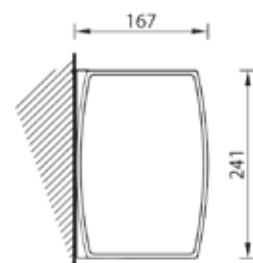

BANNE COFFRE & CASSETTE

ELONA

Cassette conçue pour les façades sans avancée de toit.
Son capot parfaitement intégré assure une protection de la toile des intempéries.

DIM MAXI : L 5900 mm - Bras 3600 mm

COLORIS RAL ARMATURE : BLANC : 9010 BEIGE : 1013

TIGA

Coffre compact et discret.

DIM MAXI : L 5500 mm - Bras 3100 mm

COLORIS RAL ARMATURE : BLANC : 9010 BEIGE : 1013 GRIS : 7016 FS

DOMINA

Coffre élégant au design intemporel.

DIM MAXI : L 5900 mm - Bras 3600 mm

COLORIS RAL ARMATURE : BLANC : 9010 BEIGE : 1013 GRIS : 7016 FS

RIVIERA

Coffre haut de gamme de conception innovante.

**DIM MAXI : L 5900 mm
Bras 4100 mm (pour les grandes terrasses)**

COLORIS RAL ARMATURE : BLANC : 9010 BEIGE : 1013 GRIS : 7016 FS

PYRENA

Coffre moderne de haute qualité au design simple et épuré.

DIM MAXI : L 5900 mm - Bras 4100 mm

COLORIS RAL ARMATURE : BLANC : 9010 BEIGE : 1013 GRIS : 7016 FS

VOTRE INSTALLATEUR