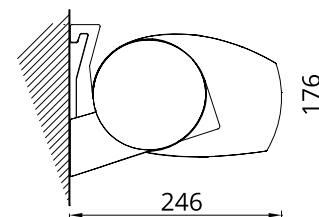

BANNE COFFRE & CASSETTE

ELONA

Cassette conçue pour les façades sans avancée de toit.
Son capot parfaitement intégré assure une protection de la toile des intempéries.

DIM MAXI : L 5900 mm - Bras 3600 mm

COLORIS RAL ARMATURE : BLANC : 9010 BEIGE : 1013

TIGA

Coffre compact et discret.

DIM MAXI : L 5500 mm - Bras 3100 mm

COLORIS RAL ARMATURE : BLANC : 9010 BEIGE : 1013 GRIS : 7016 FS

DOMINA

Coffre élégant au design intemporel.

DIM MAXI : L 5900 mm - Bras 3600 mm

COLORIS RAL ARMATURE : BLANC : 9010 BEIGE : 1013 GRIS : 7016 FS

RIVIERA

Coffre haut de gamme de conception innovante.

**DIM MAXI : L 5900 mm
Bras 4100 mm (pour les grandes terrasses)**

COLORIS RAL ARMATURE : BLANC : 9010 BEIGE : 1013 GRIS : 7016 FS