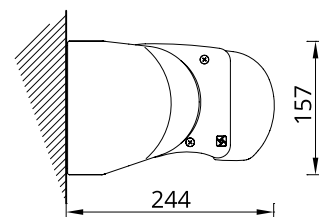

BANNE COFFRE & CASSETTE

ELONA

Cassette conçue pour les façades sans avancée de toit.
Son capot parfaitement intégré assure une protection de la toile des intempéries.

DIM MAXI : L 5900 mm - Bras 3600 mm

COLORIS RAL ARMATURE : BLANC : 9010 BEIGE : 1013

TIGA

Coffre compact et discret.

DIM MAXI : L 5500 mm - Bras 3100 mm

COLORIS RAL ARMATURE : BLANC : 9010 BEIGE : 1013 GRIS : 7016 FS

DOMINA

Coffre élégant au design intemporel.

DIM MAXI : L 5900 mm - Bras 3600 mm