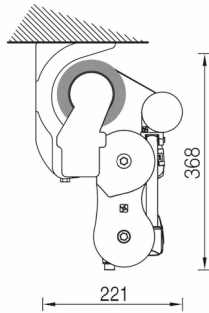

Installation avec bras croisés

Installation plafond avec support façade / plafond

Installation avec auvent

JUSQU'À 310cm : DOUBLE CABLE GAINÉ
AU DELÀ : TRIPLE CABLE GAINÉ

projections de 160 à 310cm

projections de 335 à 360cm

AVANCEE	LARGEUR MINI
2100	1540
2350	1660
2600	1790
2850	1910
3100	2040
3350	2160
3600	2290