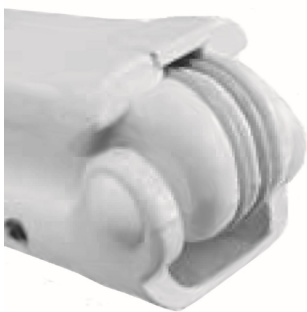

Installation avec bras croisés

Installation plafond avec support façade / plafond

Installation avec auvent

JUSQU'À 310cm : DOUBLE CABLE GAINÉ
AU DELÀ : TRIPLE CABLE GAINÉ

projections de 160 à 310cm

projections de 335 à 360cm

AVANCEE	LARGEUR MINI
2100	1540
2350	1660
2600	1790
2850	1910
3100	2040
3350	2160
3600	2290