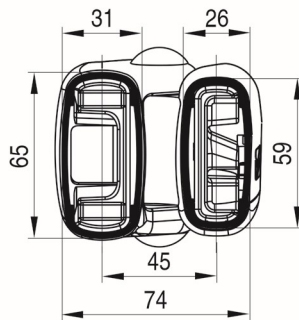

Installation avec bras croisés

Installation plafond avec support façade / plafond

Installation avec auvent

JUSQU'À 310cm : DOUBLE CABLE GAINÉ
AU DELÀ : TRIPLE CABLE GAINÉ

projections de 160 à 310cm

projections de 335 à 360cm

AVANCEE	LARGEUR MINI
2100	1540
2350	1660
2600	1790
2850	1910
3100	2040
3350	2160
3600	2290