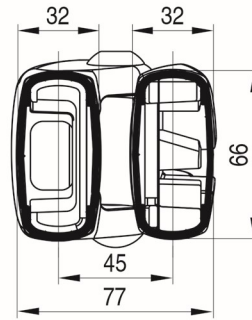

Installation avec bras croisés

Installation plafond avec support façade / plafond

Installation avec auvent

JUSQU'À 310cm : DOUBLE CABLE GAINÉ
AU DELÀ : TRIPLE CABLE GAINÉ

projections de 160 à 310cm

projections de 335 à 360cm

AVANCEE	LARGEUR MINI
2100	1540
2350	1660
2600	1790
2850	1910
3100	2040
3350	2160
3600	2290