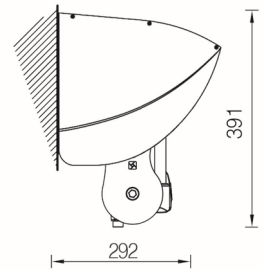

Installation avec bras croisés

Installation plafond avec support façade / plafond

Installation avec auvent

JUSQU'À 310cm : DOUBLE CABLE GAINÉ
AU DELÀ : TRIPLE CABLE GAINÉ

projections de 160 à 310cm

projections de 335 à 360cm

AVANCEE	LARGEUR MINI
2100	1540
2350	1660
2600	1790
2850	1910
3100	2040
3350	2160
3600	2290