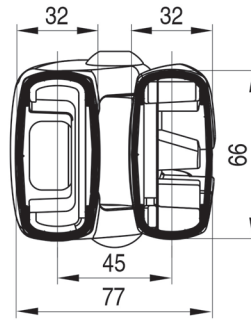

projections de 160 à 310cm

projections de 335 à 360cm

JUSQU'À 310cm : DOUBLE CABLE GAINÉ
 AU DELÀ : TRIPLE CABLE GAINÉ

4 BRAS

AVANCEE	LARGEUR MINI
1600	3910
1850	4540
2100	5040
2350	5550
2600	6030
2850	6540
3100	7040
3350	7540
3600	8040