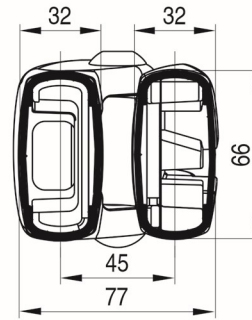

projections de 160 à 310cm

projections de 335 à 360cm

JUSQU'À 310cm : DOUBLE CABLE GAINÉ
 AU DELÀ : TRIPLE CABLE GAINÉ

2 BRAS

AVANCEE	LARGEUR MINI
1600	2010
1850	2260
2100	2510
2350	2760
2600	3000
2850	3260
3100	3510
3350	3760
3600	4010