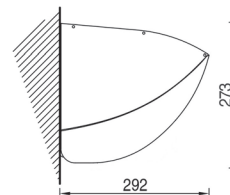

Installation façade

Installation plafond

Installation avec auvent

JUSQU'À 310cm : DOUBLE CABLE GAINÉ  
AU DELÀ : TRIPLE CABLE GAINÉ

projections de 160 à 310cm

projections de 335 à 360cm

### PARIS - 4 BRAS

AVANCEE	LARGEUR MINI
1600	3930
1850	4560
2100	5060
2350	5570
2600	6050
2850	6560
3100	7050
3350	7550
3600	8060