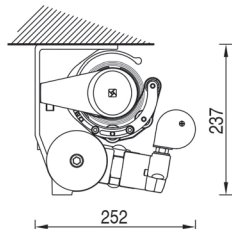

Installation façade

Installation plafond

Installation avec auvent

JUSQU'À 310cm : DOUBLE CABLE GAINÉ  
AU DELÀ : TRIPLE CABLE GAINÉ

projections de 160 à 310cm

projections de 335 à 360cm

### PARIS - 4 BRAS

AVANCEE	LARGEUR MINI
1600	3930
1850	4560
2100	5060
2350	5570
2600	6050
2850	6560
3100	7050
3350	7550
3600	8060