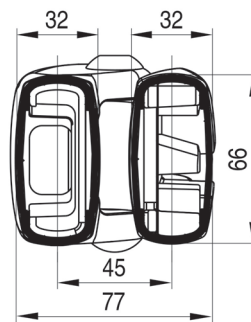

Installation façade

Installation plafond

Installation avec auvent

JUSQU'À 310cm : DOUBLE CABLE GAINÉ  
AU DELÀ : TRIPLE CABLE GAINÉ

projections de 160 à 310cm

projections de 335 à 360cm

### PARIS - 4 BRAS

AVANCEE	LARGEUR MINI
1600	3930
1850	4560
2100	5060
2350	5570
2600	6050
2850	6560
3100	7050
3350	7550
3600	8060