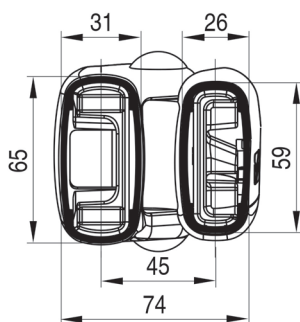

Installation façade

Installation plafond

Installation avec auvent

JUSQU'À 310cm : DOUBLE CABLE GAINÉ  
AU DELÀ : TRIPLE CABLE GAINÉ

projections de 160 à 310cm

projections de 335 à 360cm

### PARIS - 4 BRAS

AVANCEE	LARGEUR MINI
1600	3930
1850	4560
2100	5060
2350	5570
2600	6050
2850	6560
3100	7050
3350	7550
3600	8060