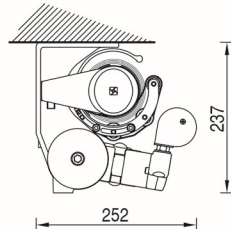

Installation façade

Installation plafond

Installation avec auvent

JUSQU'À 310cm : DOUBLE CABLE GAINÉ
AU DELÀ : TRIPLE CABLE GAINÉ

projections de 160 à 310cm

projections de 335 à 360cm

PARIS - 2 BRAS

AVANCEE	LARGEUR MINI
1600	2020
1850	2270
2100	2520
2350	2770
2600	3020
2850	3270
3100	3520
3350	3770
3600	4020