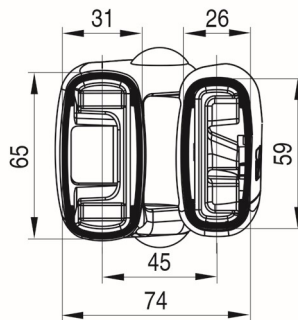

Installation façade

Installation plafond

Installation avec auvent

JUSQU'À 310cm : DOUBLE CABLE GAINÉ
AU DELÀ : TRIPLE CABLE GAINÉ

projections de 160 à 310cm

projections de 335 à 360cm

PARIS - 2 BRAS

AVANCEE	LARGEUR MINI
1600	2020
1850	2270
2100	2520
2350	2770
2600	3020
2850	3270
3100	3520
3350	3770
3600	4020