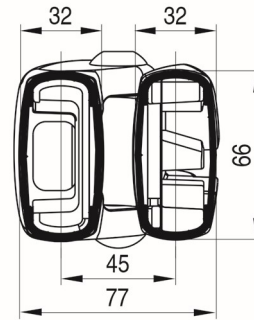

Installation façade

Installation plafond

Installation avec auvent

JUSQU'À 310cm : DOUBLE CABLE GAINÉ
AU DELÀ : TRIPLE CABLE GAINÉ

projections de 160 à 310cm

projections de 335 à 360cm

PARIS - 2 BRAS

AVANCEE	LARGEUR MINI
1600	2020
1850	2270
2100	2520
2350	2770
2600	3020
2850	3270
3100	3520
3350	3770
3600	4020