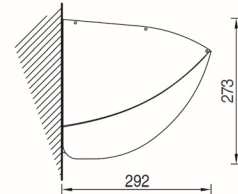

Installation façade

Installation plafond

Installation avec auvent

JUSQU'À 310cm : DOUBLE CABLE GAINÉ
AU DELÀ : TRIPLE CABLE GAINÉ

projections de 160 à 310cm

projections de 335 à 360cm

PARIS - 2 BRAS

AVANCEE	LARGEUR MINI
1600	2020
1850	2270
2100	2520
2350	2770
2600	3020
2850	3270
3100	3520
3350	3770
3600	4020