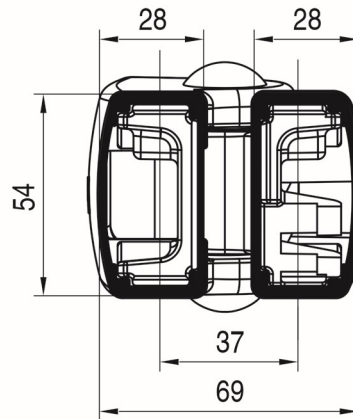

DOUBLE CABLE GAINÉ

AVANCEE	LARGEUR MINI
1600	1930
2100	2430
2600	2930