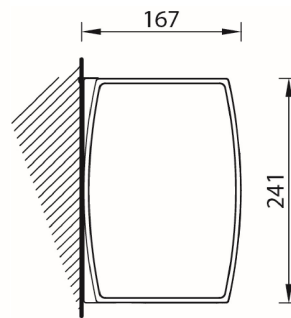

projections de 160 à 310cm  
**BRAS DOUBLE CABLE GAINÉ**

projections de 360 à 410cm  
**BRAS GÉANT À SANGLE**

**Installation façade**

**Installation façade avec  
barre de charge à coffre**

AVANCEE	LARGEUR MINI	LARGEUR MINI AVEC LAMBREQUIN DEROULABLE
1600	2210	
2100	2710	
2600	3210	3290
3100	3710	3790
3600	4240	4290
4100	4740	