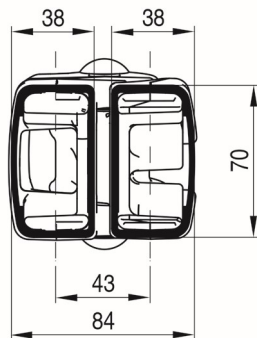

projections de 160 à 310cm  
**BRAS DOUBLE CABLE GAINÉ**

projections de 360 à 410cm  
**BRAS GÉANT À SANGLE**

**Installation façade**

**Installation façade avec  
barre de charge à coffre**

AVANCEE	LARGEUR MINI	LARGEUR MINI AVEC LAMBREQUIN DEROULABLE
1600	2210	
2100	2710	
2600	3210	3290
3100	3710	3790
3600	4240	4290
4100	4740	