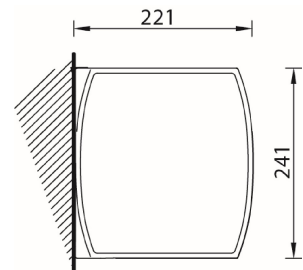

projections de 160 à 310cm  
**BRAS DOUBLE CABLE GAINÉ**

projections de 360 à 410cm  
**BRAS GÉANT À SANGLE**

**Installation façade**

**Installation façade avec  
barre de charge à coffre**

AVANCEE	LARGEUR MINI	LARGEUR MINI AVEC LAMBREQUIN DEROULABLE
1600	2210	
2100	2710	
2600	3210	3290
3100	3710	3790
3600	4240	4290
4100	4740	