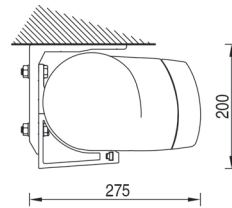

Installation façade

Installation plafond

DE 160 CM À 310 CM : DOUBLE CABLE GAINÉ
DE 335 CM À 360 CM : TRIPLE CABLE GAINÉ

410 CM : CHAÎNE

projections de 160 à 310cm

projections de 335 à 410cm

LATITUDE - 4 BRAS

AVANCEE	LARGEUR MINI
1600	4280
1850	4800
2100	5280
2350	5800
2600	6280
2850	6800
3100	7280
3350	7800
3600	8280
4100	9440