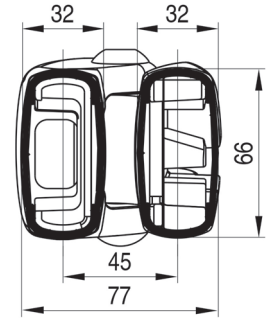

Installation façade

Installation plafond

DE 160 CM À 310 CM : DOUBLE CABLE GAINÉ
DE 335 CM À 360 CM : TRIPLE CABLE GAINÉ

410 CM : CHAÎNE

projections de 160 à 310cm

projections de 335 à 410cm

LATITUDE - 4 BRAS

AVANCEE	LARGEUR MINI
1600	4280
1850	4800
2100	5280
2350	5800
2600	6280
2850	6800
3100	7280
3350	7800
3600	8280
4100	9440