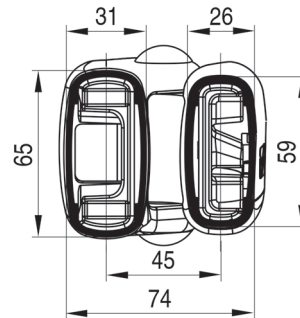

Installation façade

Installation plafond

DE 160 CM À 310 CM : DOUBLE CABLE GAINÉ
DE 335 CM À 360 CM : TRIPLE CABLE GAINÉ

410 CM : CHAÎNE

projections de 160 à 310cm

projections de 335 à 410cm

LATITUDE - 4 BRAS

AVANCEE	LARGEUR MINI
1600	4280
1850	4800
2100	5280
2350	5800
2600	6280
2850	6800
3100	7280
3350	7800
3600	8280
4100	9440