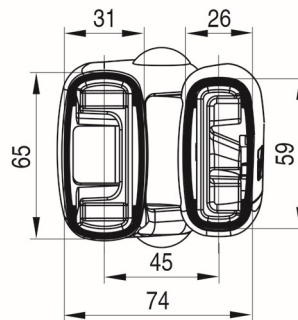

Installation façade

Installation plafond

DE 160 CM À 310 CM : DOUBLE CABLE GAINÉ
DE 335 CM À 360 CM : TRIPLE CABLE GAINÉ

410 CM : CHAÎNE

projections de 160 à 310cm

projections de 335 à 410cm

LATITUDE - 2 BRAS

AVANCEE	LARGEUR MINI
1600	2120
1850	2370
2100	2620
2350	2870
2600	3120
2850	3370
3100	3740
3350	3990
3600	4240
4100	4740