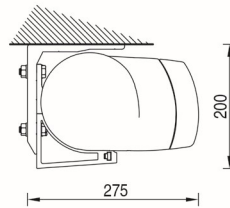

Installation façade

Installation plafond

DE 160 CM À 310 CM : DOUBLE CABLE GAINÉ
DE 335 CM À 360 CM : TRIPLE CABLE GAINÉ

410 CM : CHAÎNE

projections de 160 à 310cm

projections de 335 à 410cm

LATITUDE - 2 BRAS

AVANCEE	LARGEUR MINI
1600	2120
1850	2370
2100	2620
2350	2870
2600	3120
2850	3370
3100	3740
3350	3990
3600	4240
4100	4740