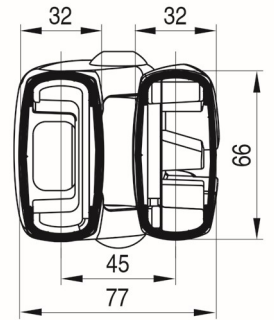

Installation façade

Installation plafond

DE 160 CM À 310 CM : DOUBLE CABLE GAINÉ
DE 335 CM À 360 CM : TRIPLE CABLE GAINÉ

410 CM : CHAÎNE

projections de 160 à 310cm

projections de 335 à 410cm

LATITUDE - 2 BRAS

AVANCEE	LARGEUR MINI
1600	2120
1850	2370
2100	2620
2350	2870
2600	3120
2850	3370
3100	3740
3350	3990
3600	4240
4100	4740