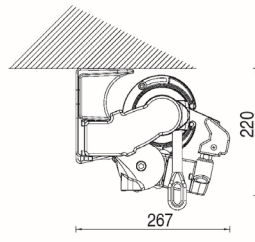

Installation façade

Installation plafond

DOUBLE CABLE GAINÉ

AVANCEE	LARGEUR MINI
1600	1930
2100	2430
2600	2930
3100	3430