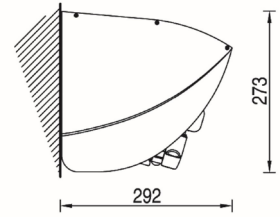

Installation façade

Installation plafond

DOUBLE CABLE GAINÉ

AVANCEE	LARGEUR MINI
1600	1930
2100	2430
2600	2930
3100	3430