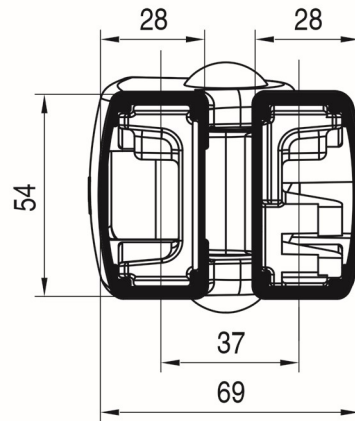

Installation façade

Installation plafond

DOUBLE CABLE GAINÉ

AVANCEE	LARGEUR MINI
1600	1930
2100	2430
2600	2930
3100	3430