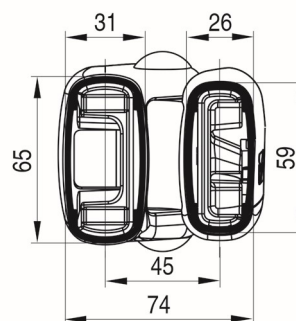

**DOUBLES CABLES GAINÉS**

projections de 160 à 310cm

**DOMEA - 2 BRAS**

AVANCEE	LARGEUR MINI
1600	1940
1850	2190
2100	2440
2350	2690
2600	2940
2850	3190
3100	3440