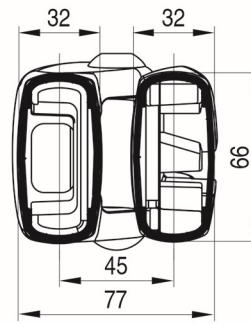

Installation façade

Installation plafond

JUSQU'À 310cm : DOUBLE CABLE GAINÉ
AU DELÀ : TRIPLE CABLE GAINÉ

projections de 160 à 310cm

projections de 335 à 360cm

AVANCEE	LARGEUR MINI
1600	2050
1850	2300
2100	2550
2350	2800
2600	3050
2850	3300
3100	3550
3350	3800
3600	4050