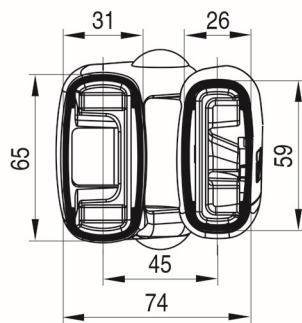

Installation façade

Installation plafond

JUSQU'À 310cm : DOUBLE CABLE GAINÉ
AU DELÀ : TRIPLE CABLE GAINÉ

projections de 160 à 310cm

projections de 335 à 360cm

AVANCEE	LARGEUR MINI
1600	2050
1850	2300
2100	2550
2350	2800
2600	3050
2850	3300
3100	3550
3350	3800
3600	4050