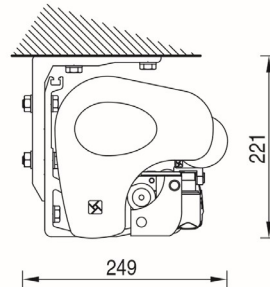

Installation façade

Installation plafond

JUSQU'À 310cm : DOUBLE CABLE GAINÉ
AU DELÀ : TRIPLE CABLE GAINÉ

projections de 160 à 310cm

projections de 335 à 360cm

AVANCEE	LARGEUR MINI
1600	2050
1850	2300
2100	2550
2350	2800
2600	3050
2850	3300
3100	3550
3350	3800
3600	4050