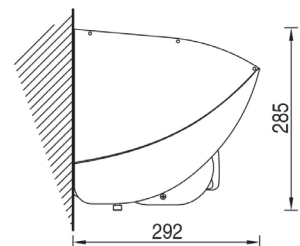

Installation façade

Installation plafond

Installation avec auvent

BRAS RENFORCÉ À CHAÎNE

projections de 360 à 410cm

AVANCEE	LARGEUR MINI
3600	9000
4100	10000