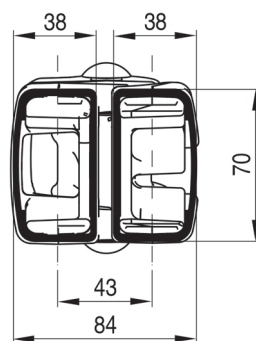

Installation façade

Installation plafond

Installation avec auvent

BRAS RENFORCÉ À CHAÎNE

projections de 360 à 410cm

AVANCEE	LARGEUR MINI
3600	9000
4100	10000