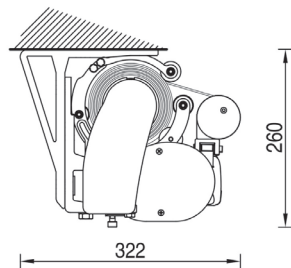

Installation façade

Installation plafond

Installation avec auvent

BRAS RENFORCÉ À CHAÎNE

projections de 360 à 410cm

AVANCEE	LARGEUR MINI
3600	9000
4100	10000