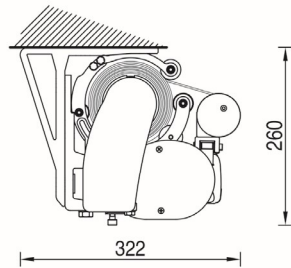

Installation façade

Installation plafond

Installation avec auvent

BRAS RENFORCÉ À CHAÎNE

projections de 360 à 410cm

AVANCEE	LARGEUR MINI
3600	4300
4100	4800