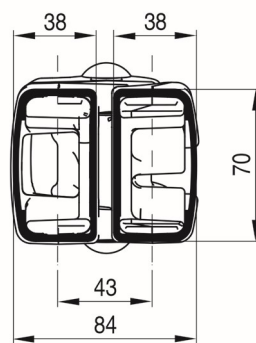

Installation façade

Installation plafond

Installation avec auvent

BRAS RENFORCÉ À CHAÎNE

projections de 360 à 410cm

AVANCEE	LARGEUR MINI
3600	4300
4100	4800