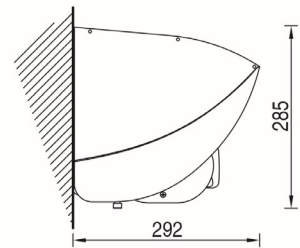

Installation façade

Installation plafond

Installation avec auvent

BRAS RENFORCÉ À CHAÎNE

projections de 360 à 410cm

AVANCEE	LARGEUR MINI
3600	4300
4100	4800