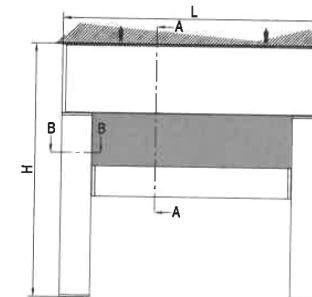

Délai demandé

COFFRE V130

RAL 9010

RAL

COULISSES ZIP

COULISSES STANDARD

CONDUCTEURS CABLES

REPÈRE	QUANTITÉ	TISSUS	LARGEUR	HAUTEUR	MANOEUVRE			CÔTÉ MANOEUVRE VUE EXTÉRIEURE		SORTIE FIL MOTEUR		POSE COFFRE		POSE COULISSES	
					MANUELLE	ÉLECTRIQUE		G	D	AR	DESSUS	FACE	PLAFOND	FACE	TABLEAU
						FILAIRE	RTS								

COTÉ COFFRE = EXTÉRIEUR